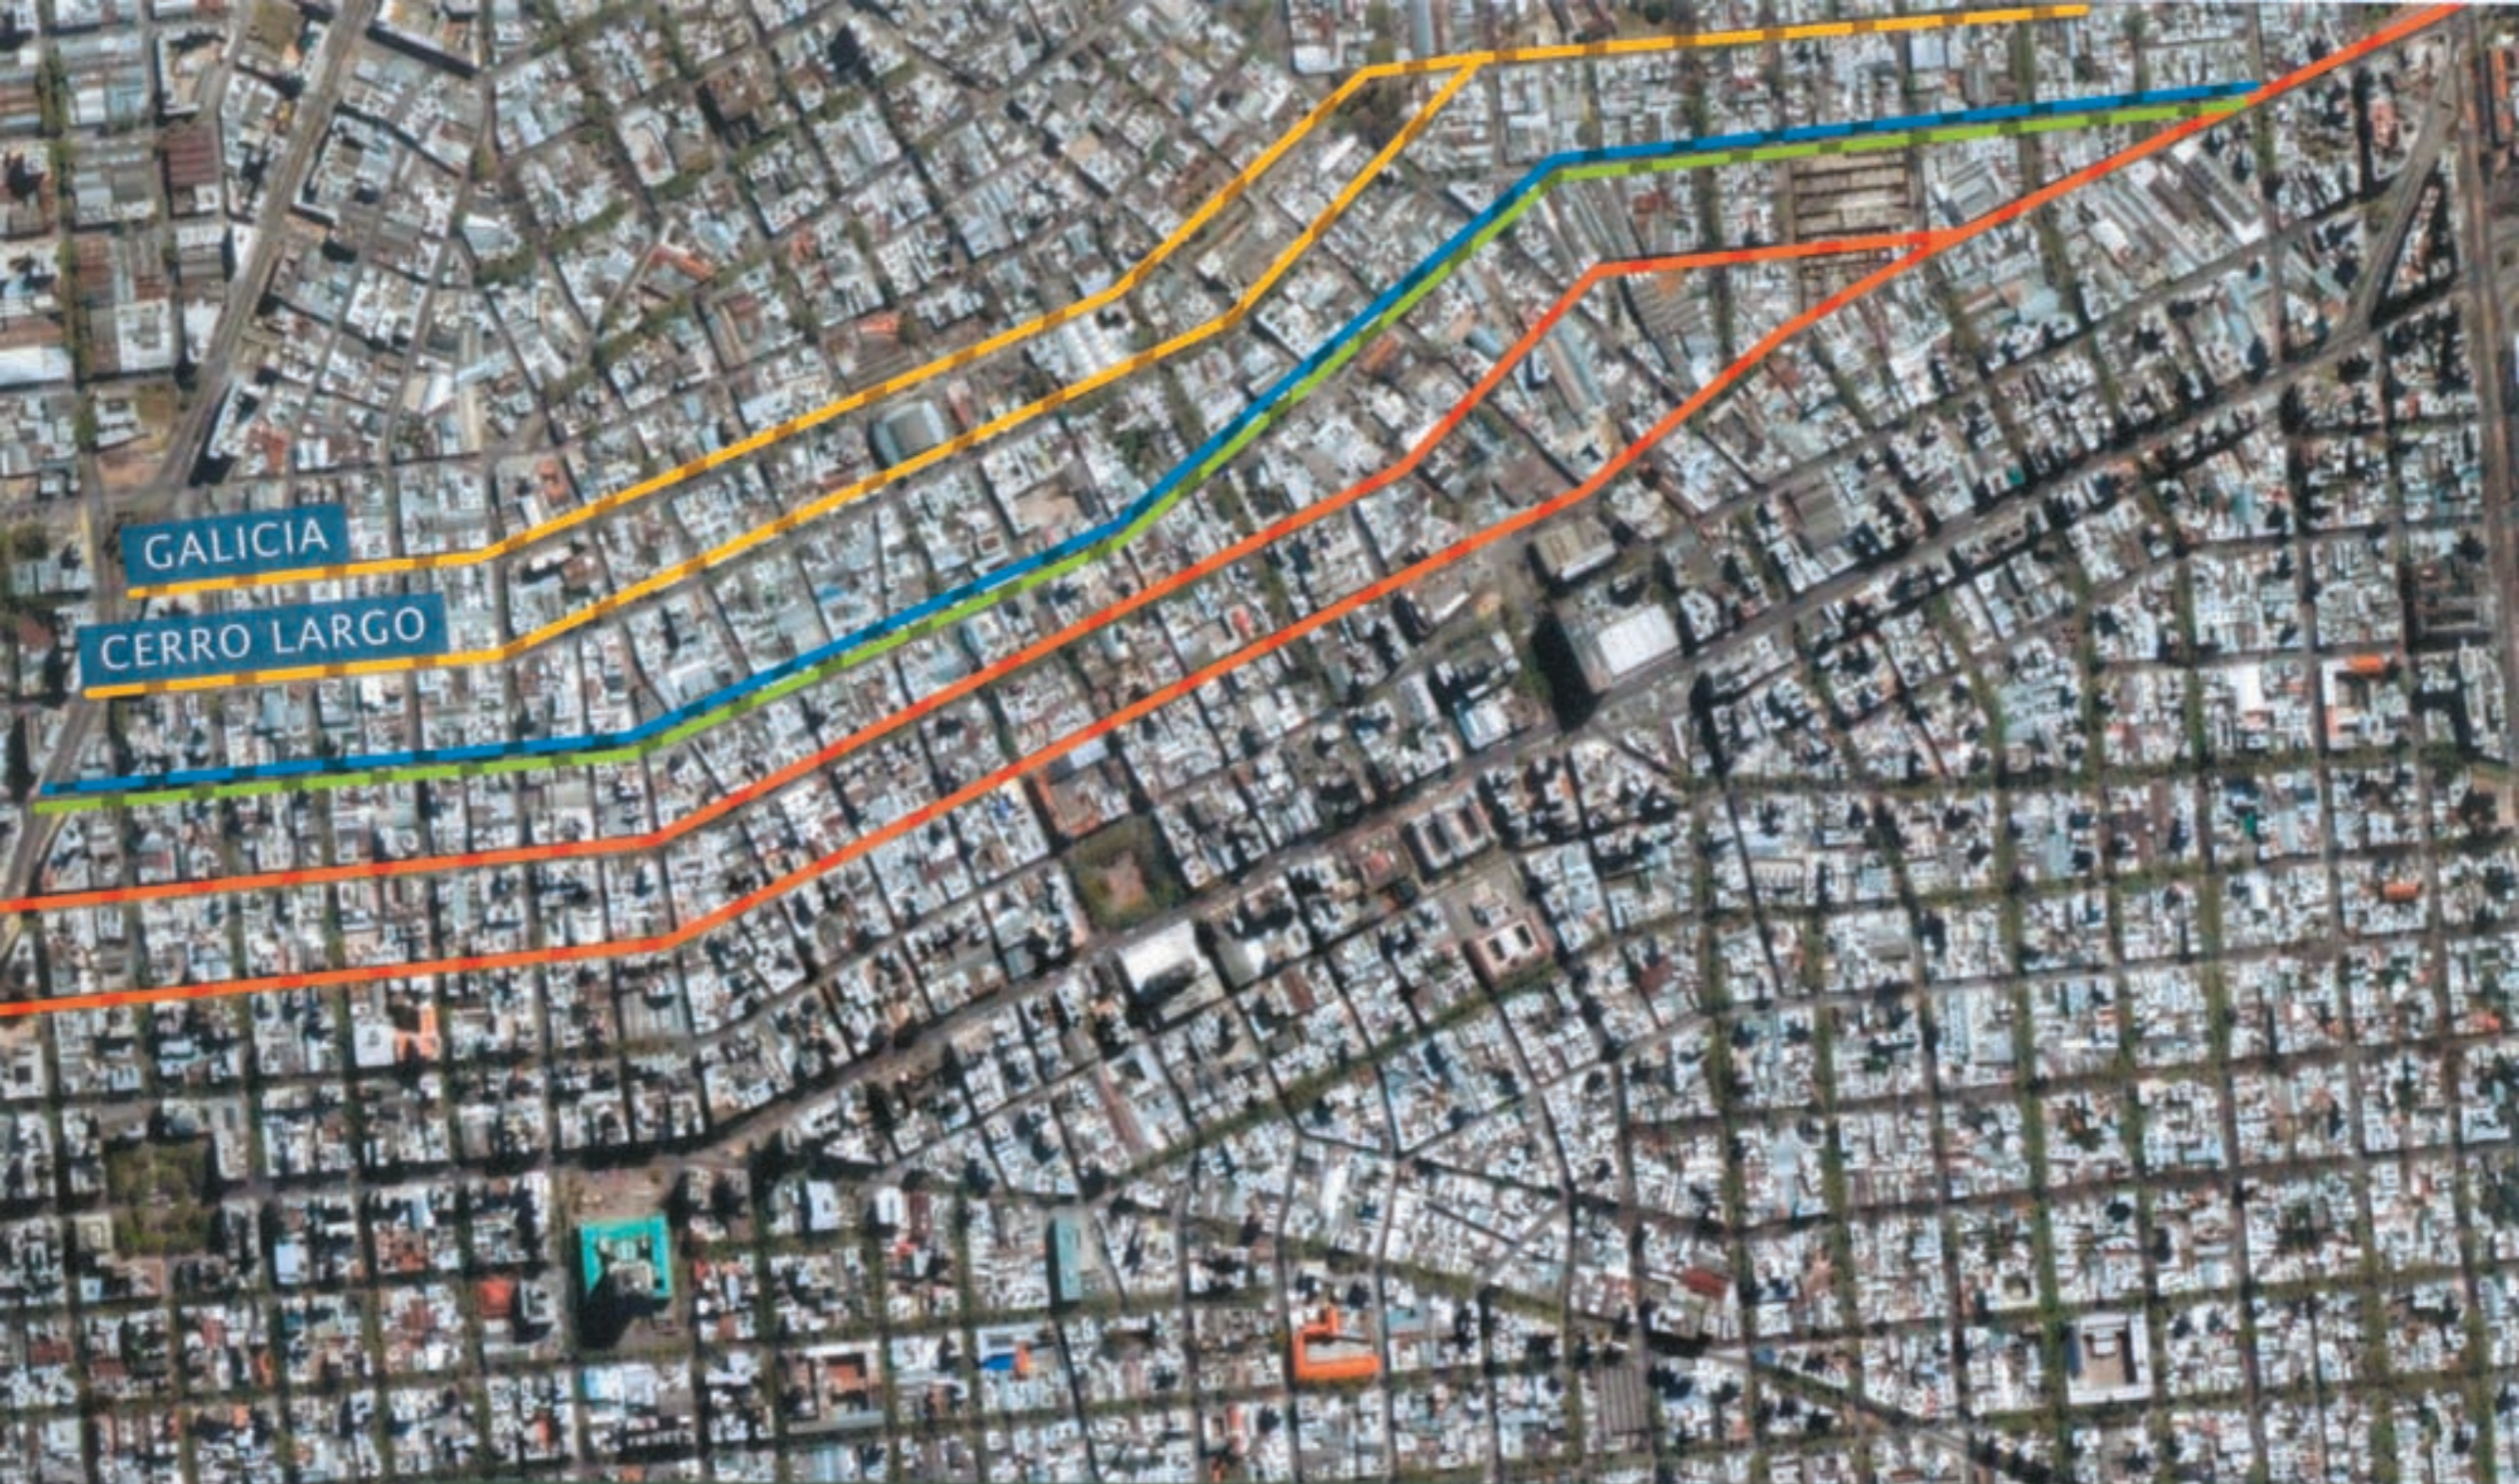

AUTOVÍA  
AV. ITALIA

10

PASO SUPERIOR  
ALEJANDRO GALLINAL

PASO SUPERIOR  
HIPÓLITO YRIGOYEN

PASO SUPERIOR  
AV. BOLIVIA

11 pasos superiores  
sobre la autovía en trinchera

AUTOVÍA  
AV. ITALIA

PASO SUPERIOR  
AV. GRAL. GARIBALDI

AL. ARTIGAS

PASO SUPERIOR  
BR. J. BATLLE Y ORDOÑEZ

PASO INFERIOR  
AV. L.A. DE HERRERA

PASO SUPERIOR  
AV. DR. MANUEL ALBO

16 pasarelas peatonales  
sobre la autovía

AUTOVÍA  
AV. ITALIA

GALICIA  
CERRO LARGO

entrada por Galicia - Cerro Largo

AUTOVÍA  
AV. ITALIA

URUGUAY  
MERCEDES

salida por Uruguay - Mercedes

AUTOVÍA  
AV. ITALIA

PAYSANDÚ

PAYSANDÚ

Paysandú uso exclusivo de transporte colectivo en ambos sentidos

AUTOVÍA  
AV. ITALIA

12.5 km - recorrido de la autovía

AUTOVÍA  
AV. ITALIA